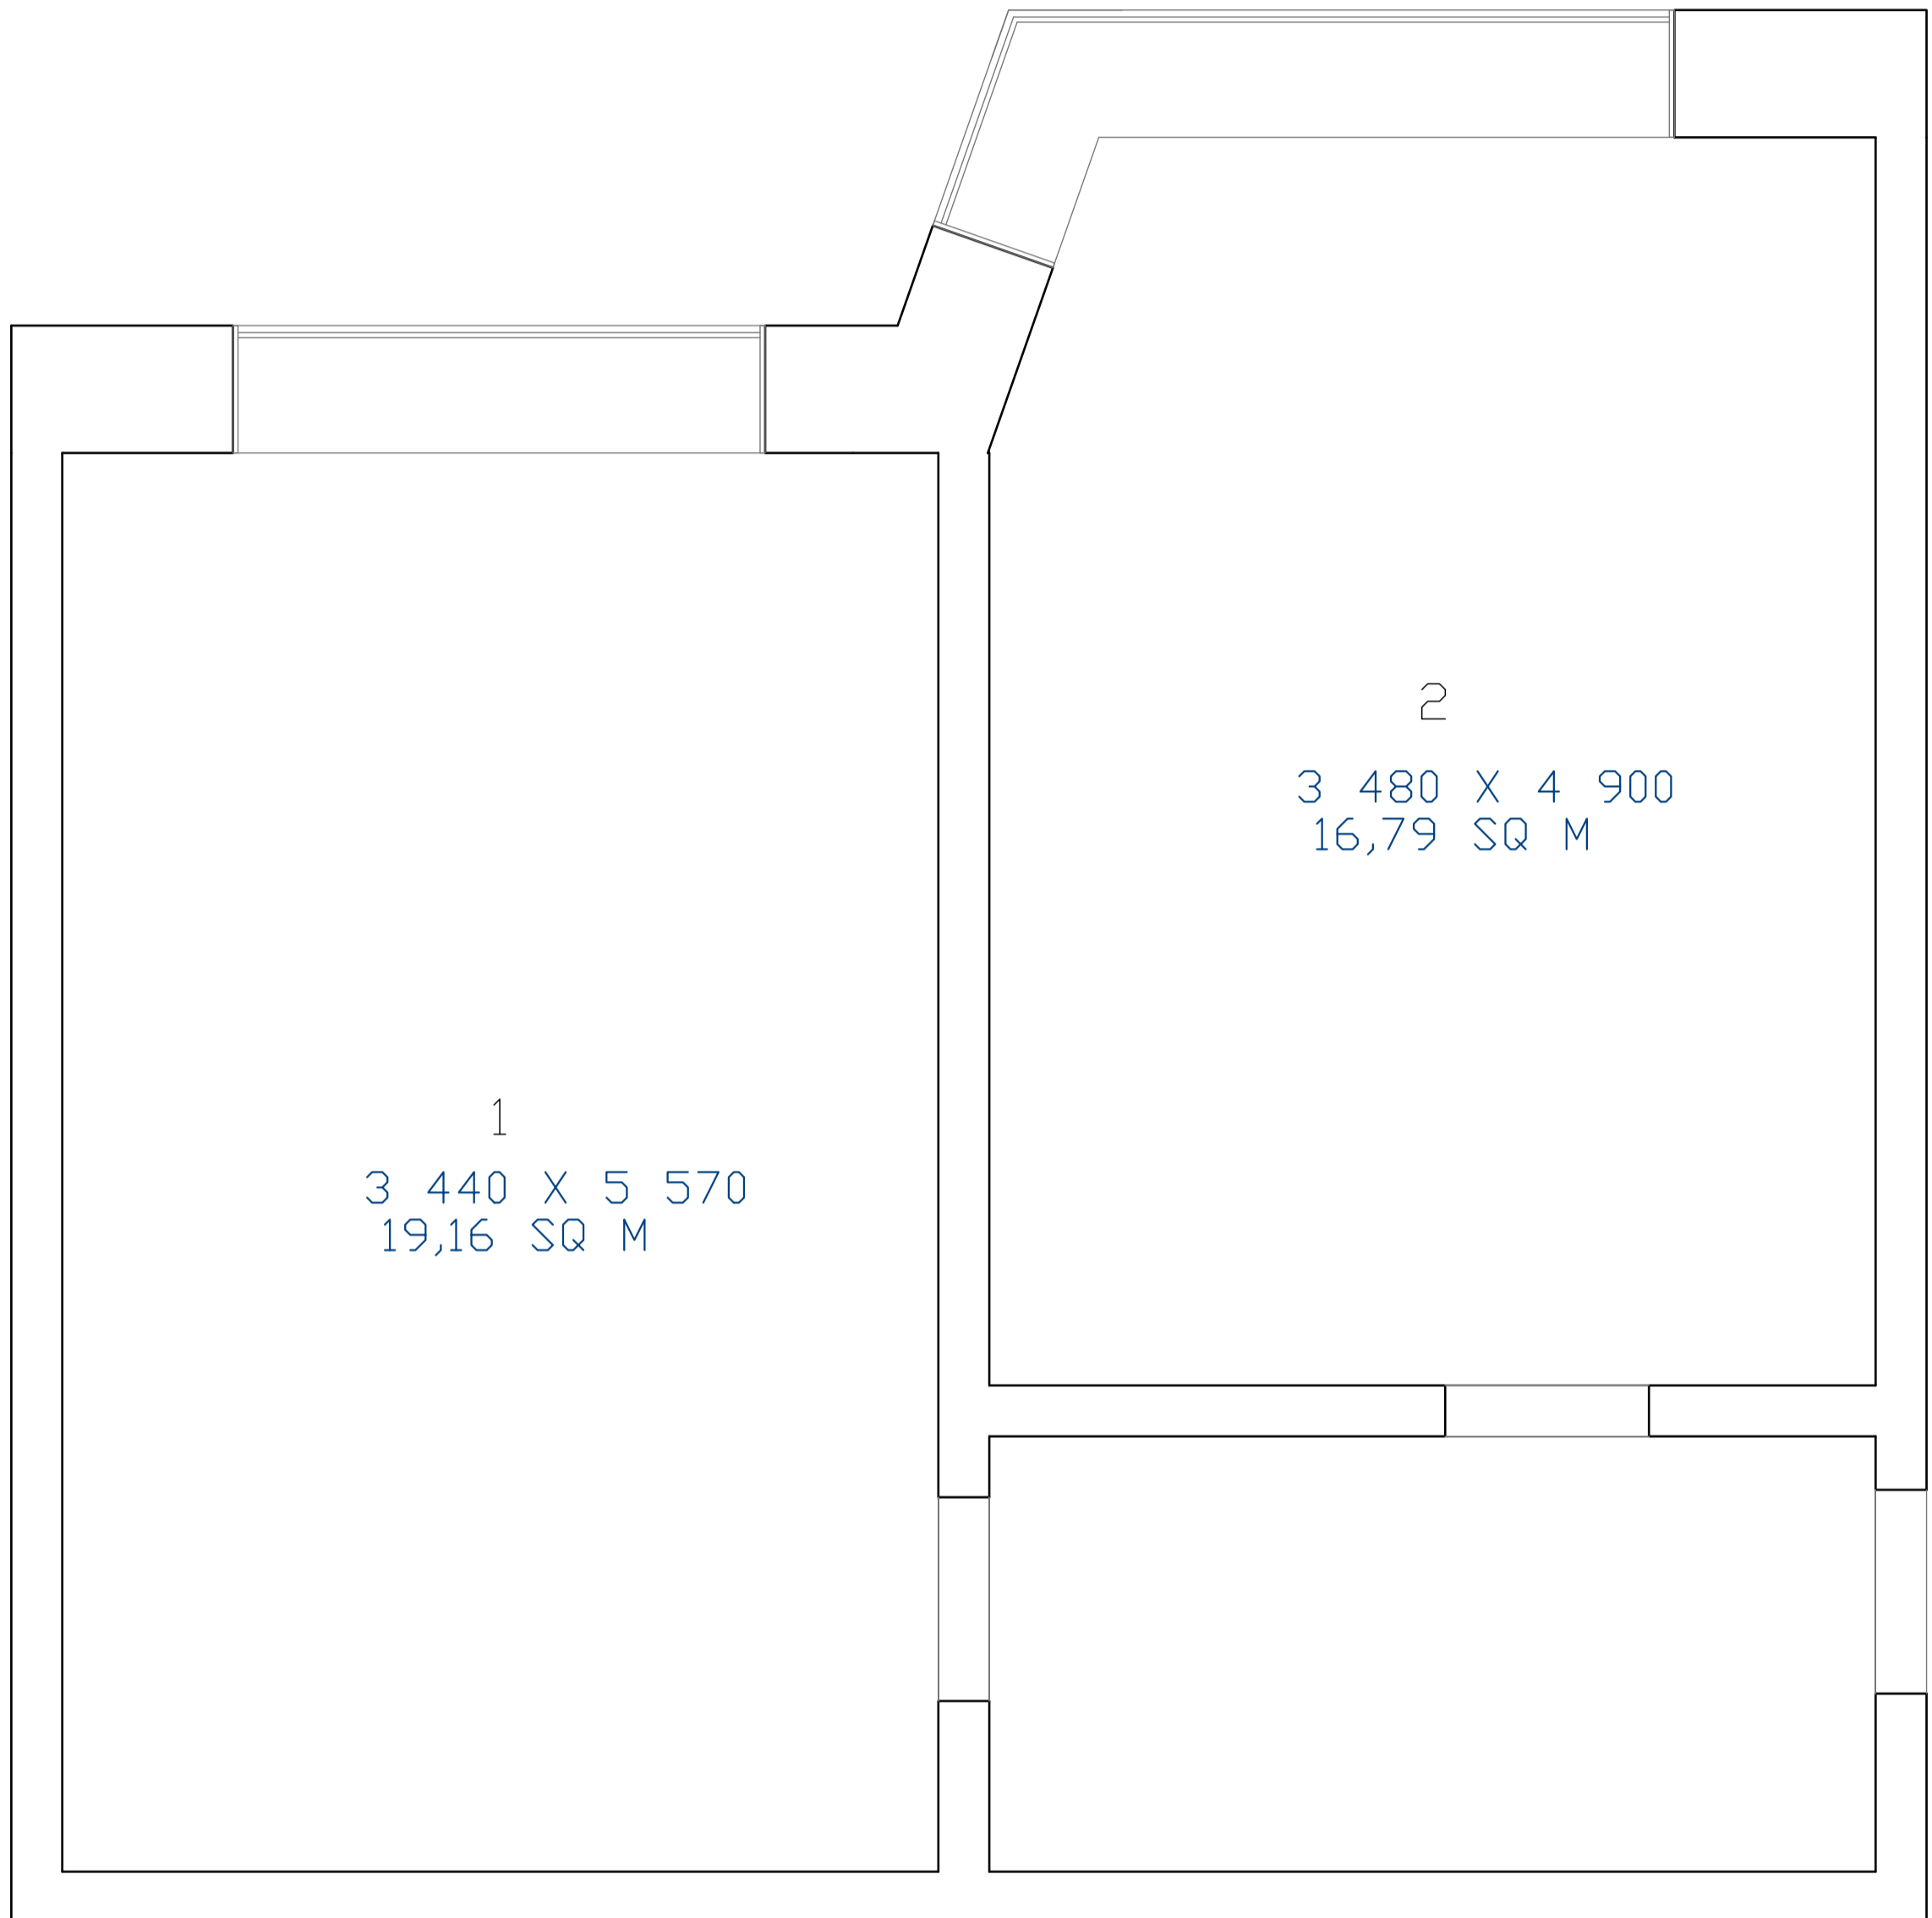

ОБМЕРНЫЙ ПЛАН

ПЛАНИРОВОЧНОЕ РЕШЕНИЕ

Лист

Листов

4

6

ПЛАН РАССТАНОВКИ МЕБЕЛИ

Лист	Листов
5	6

	Наименование помещения	Площадь, кв.м.
1	комната девочек	19,16
2	комната мальчиков	16,79
Площадь детских комнат		35,95