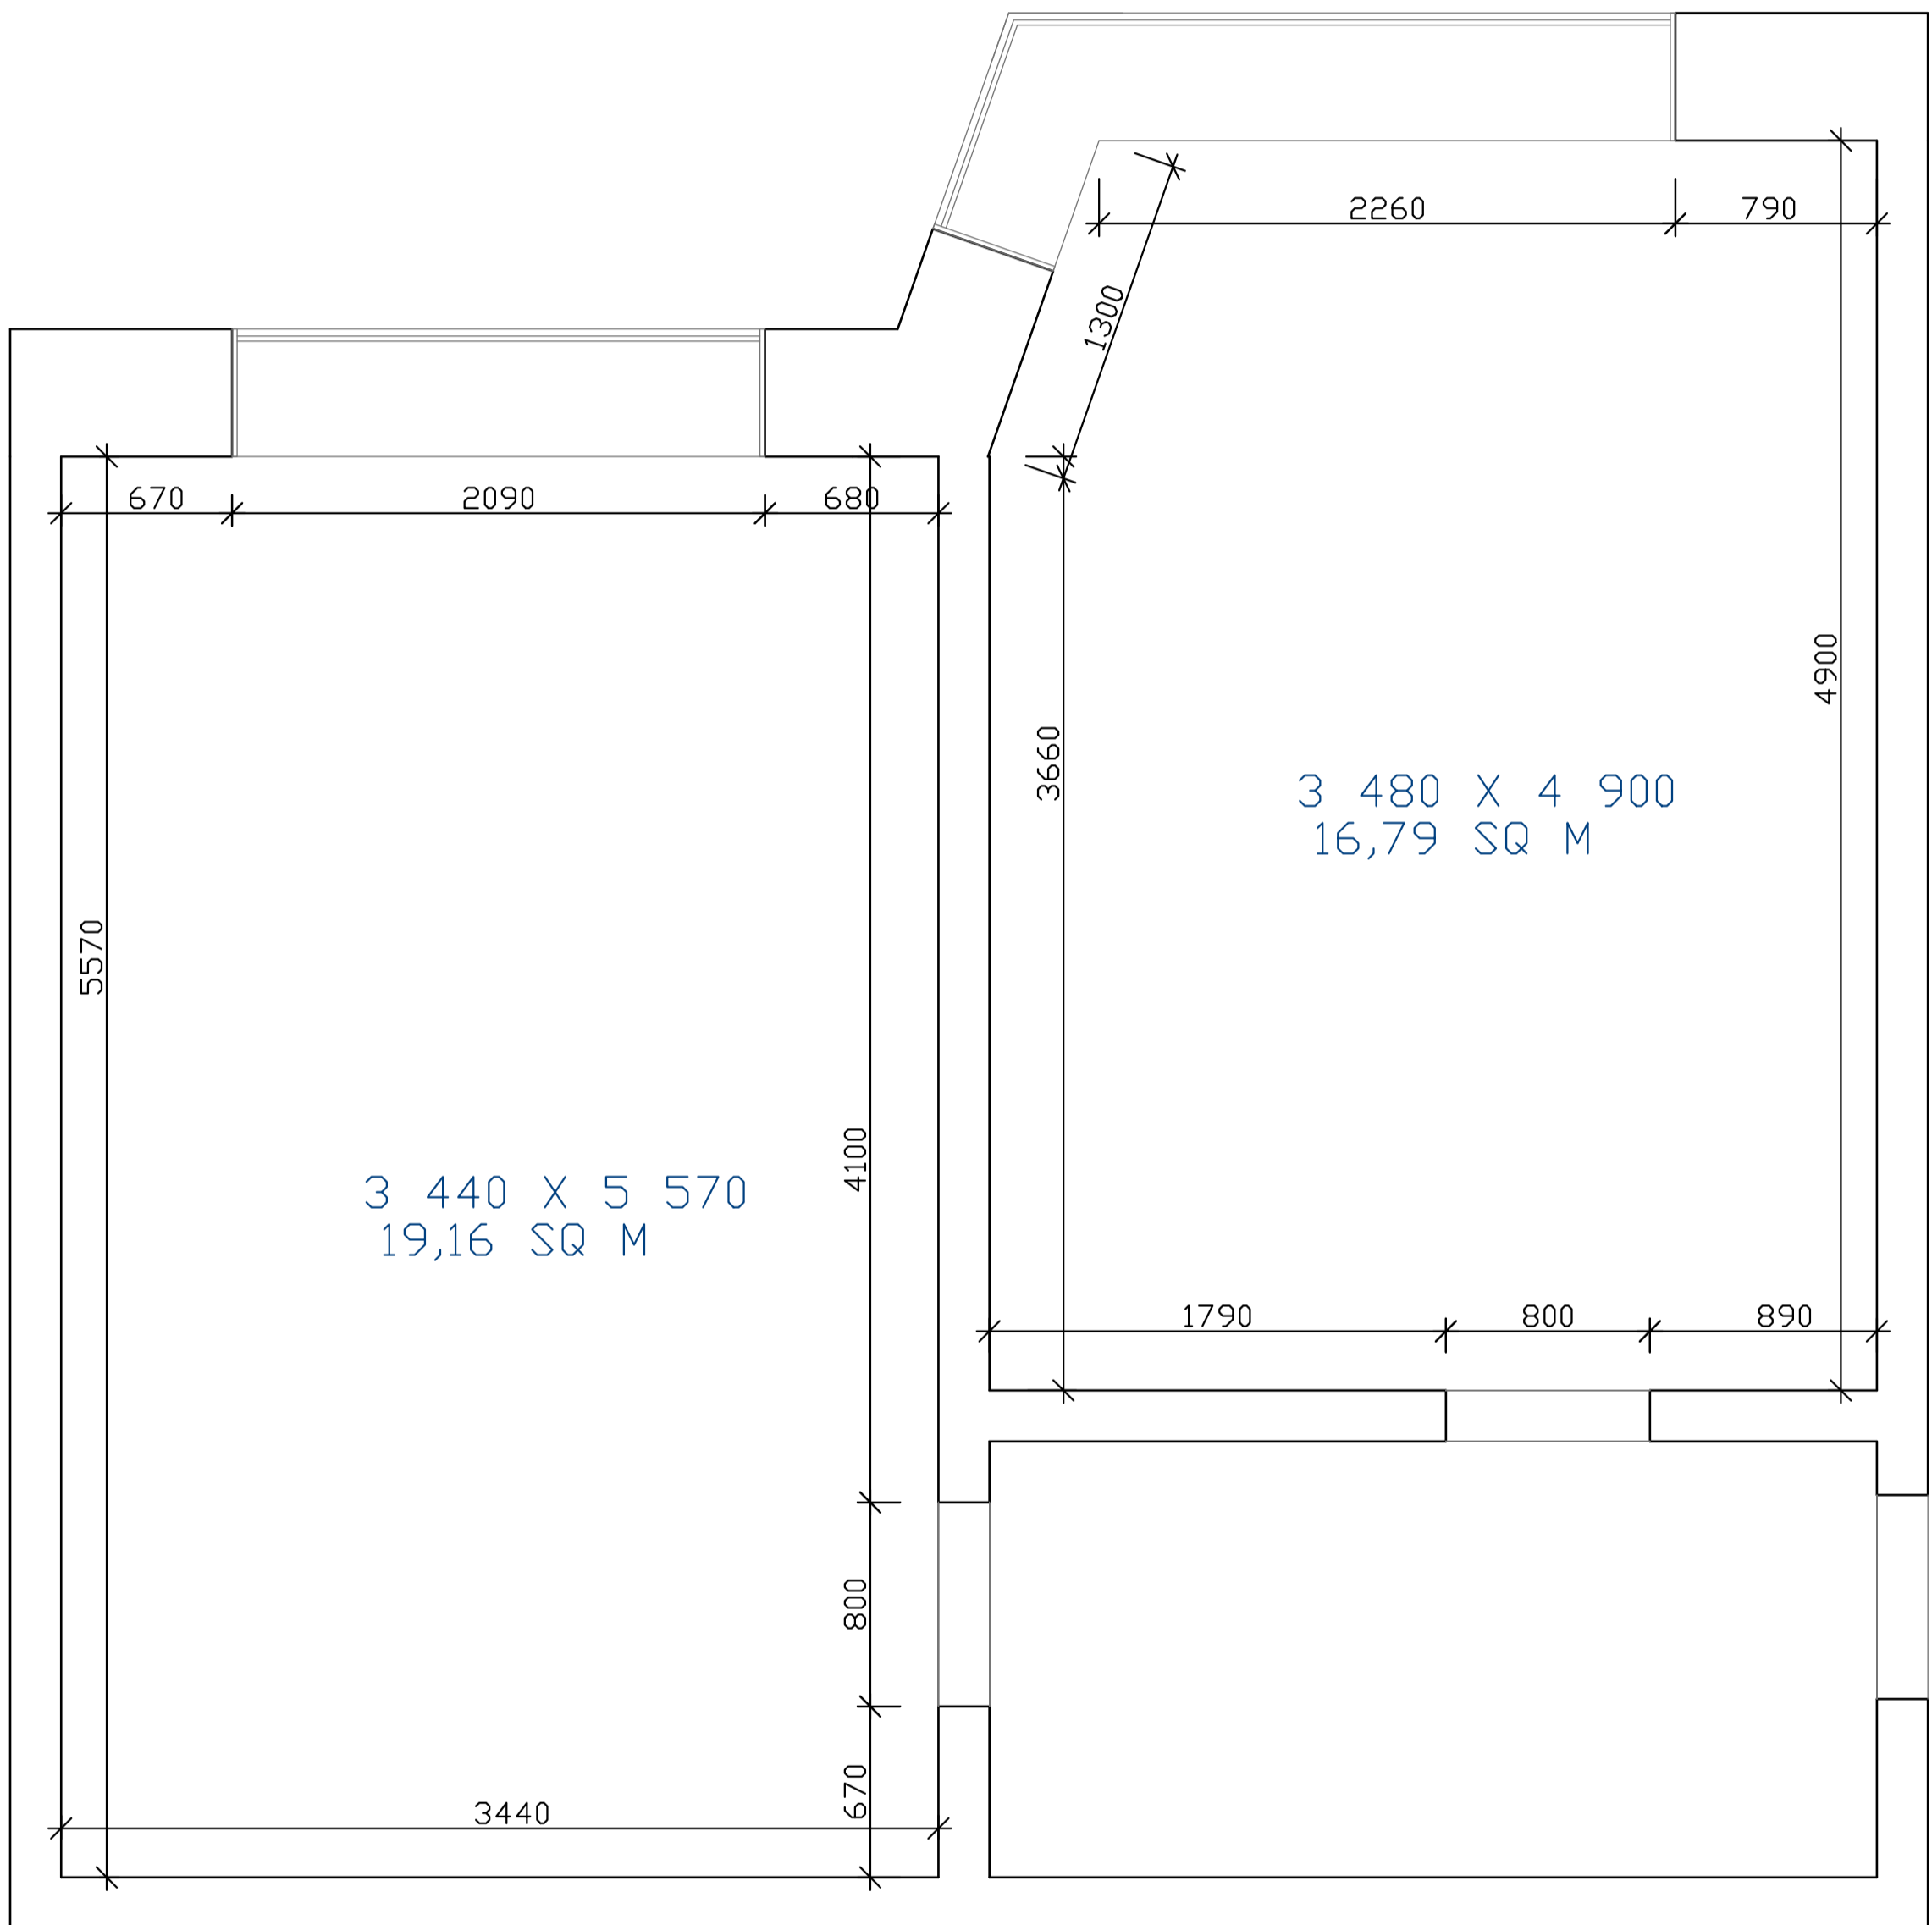

**РАБОЧИЕ ЧЕРТЕЖИ ПО ДИЗАЙНУ  
ДЕТСКИХ КОМНАТ**

ООО "Интеррио"  
Тюмень, ул. Шиллера, 22  
(3452) 61-16-61

ВЕДОМОСТЬ РАБОЧИХ ЧЕРТЕЖЕЙ  
БАЗОВЫЙ ПАКЕТ  
ТЮМЕНЬ, УЛ. ПЕРМЯКОВА 65

	НАИМЕНОВАНИЕ	ЛИСТ
1	ОБМЕРНЫЙ ПЛАН	3
2	ПЛАНИРОВОЧНОЕ РЕШЕНИЕ	4
3	ПЛАН РАССТАНОВКИ МЕБЕЛИ	5
4	ЭКСПЛИКАЦИЯ ПОМЕЩЕНИЙ	6

ОБМЕРНЫЙ ПЛАН

ПЛАНИРОВОЧНОЕ РЕШЕНИЕ

Лист

Листов

4

6

ПЛАН РАССТАНОВКИ МЕБЕЛИ

Лист	Листов
5	6

	Наименование помещения	Площадь, кв.м.
1	комната девочек	19,16
2	комната мальчиков	16,79
Площадь детских комнат		35,95