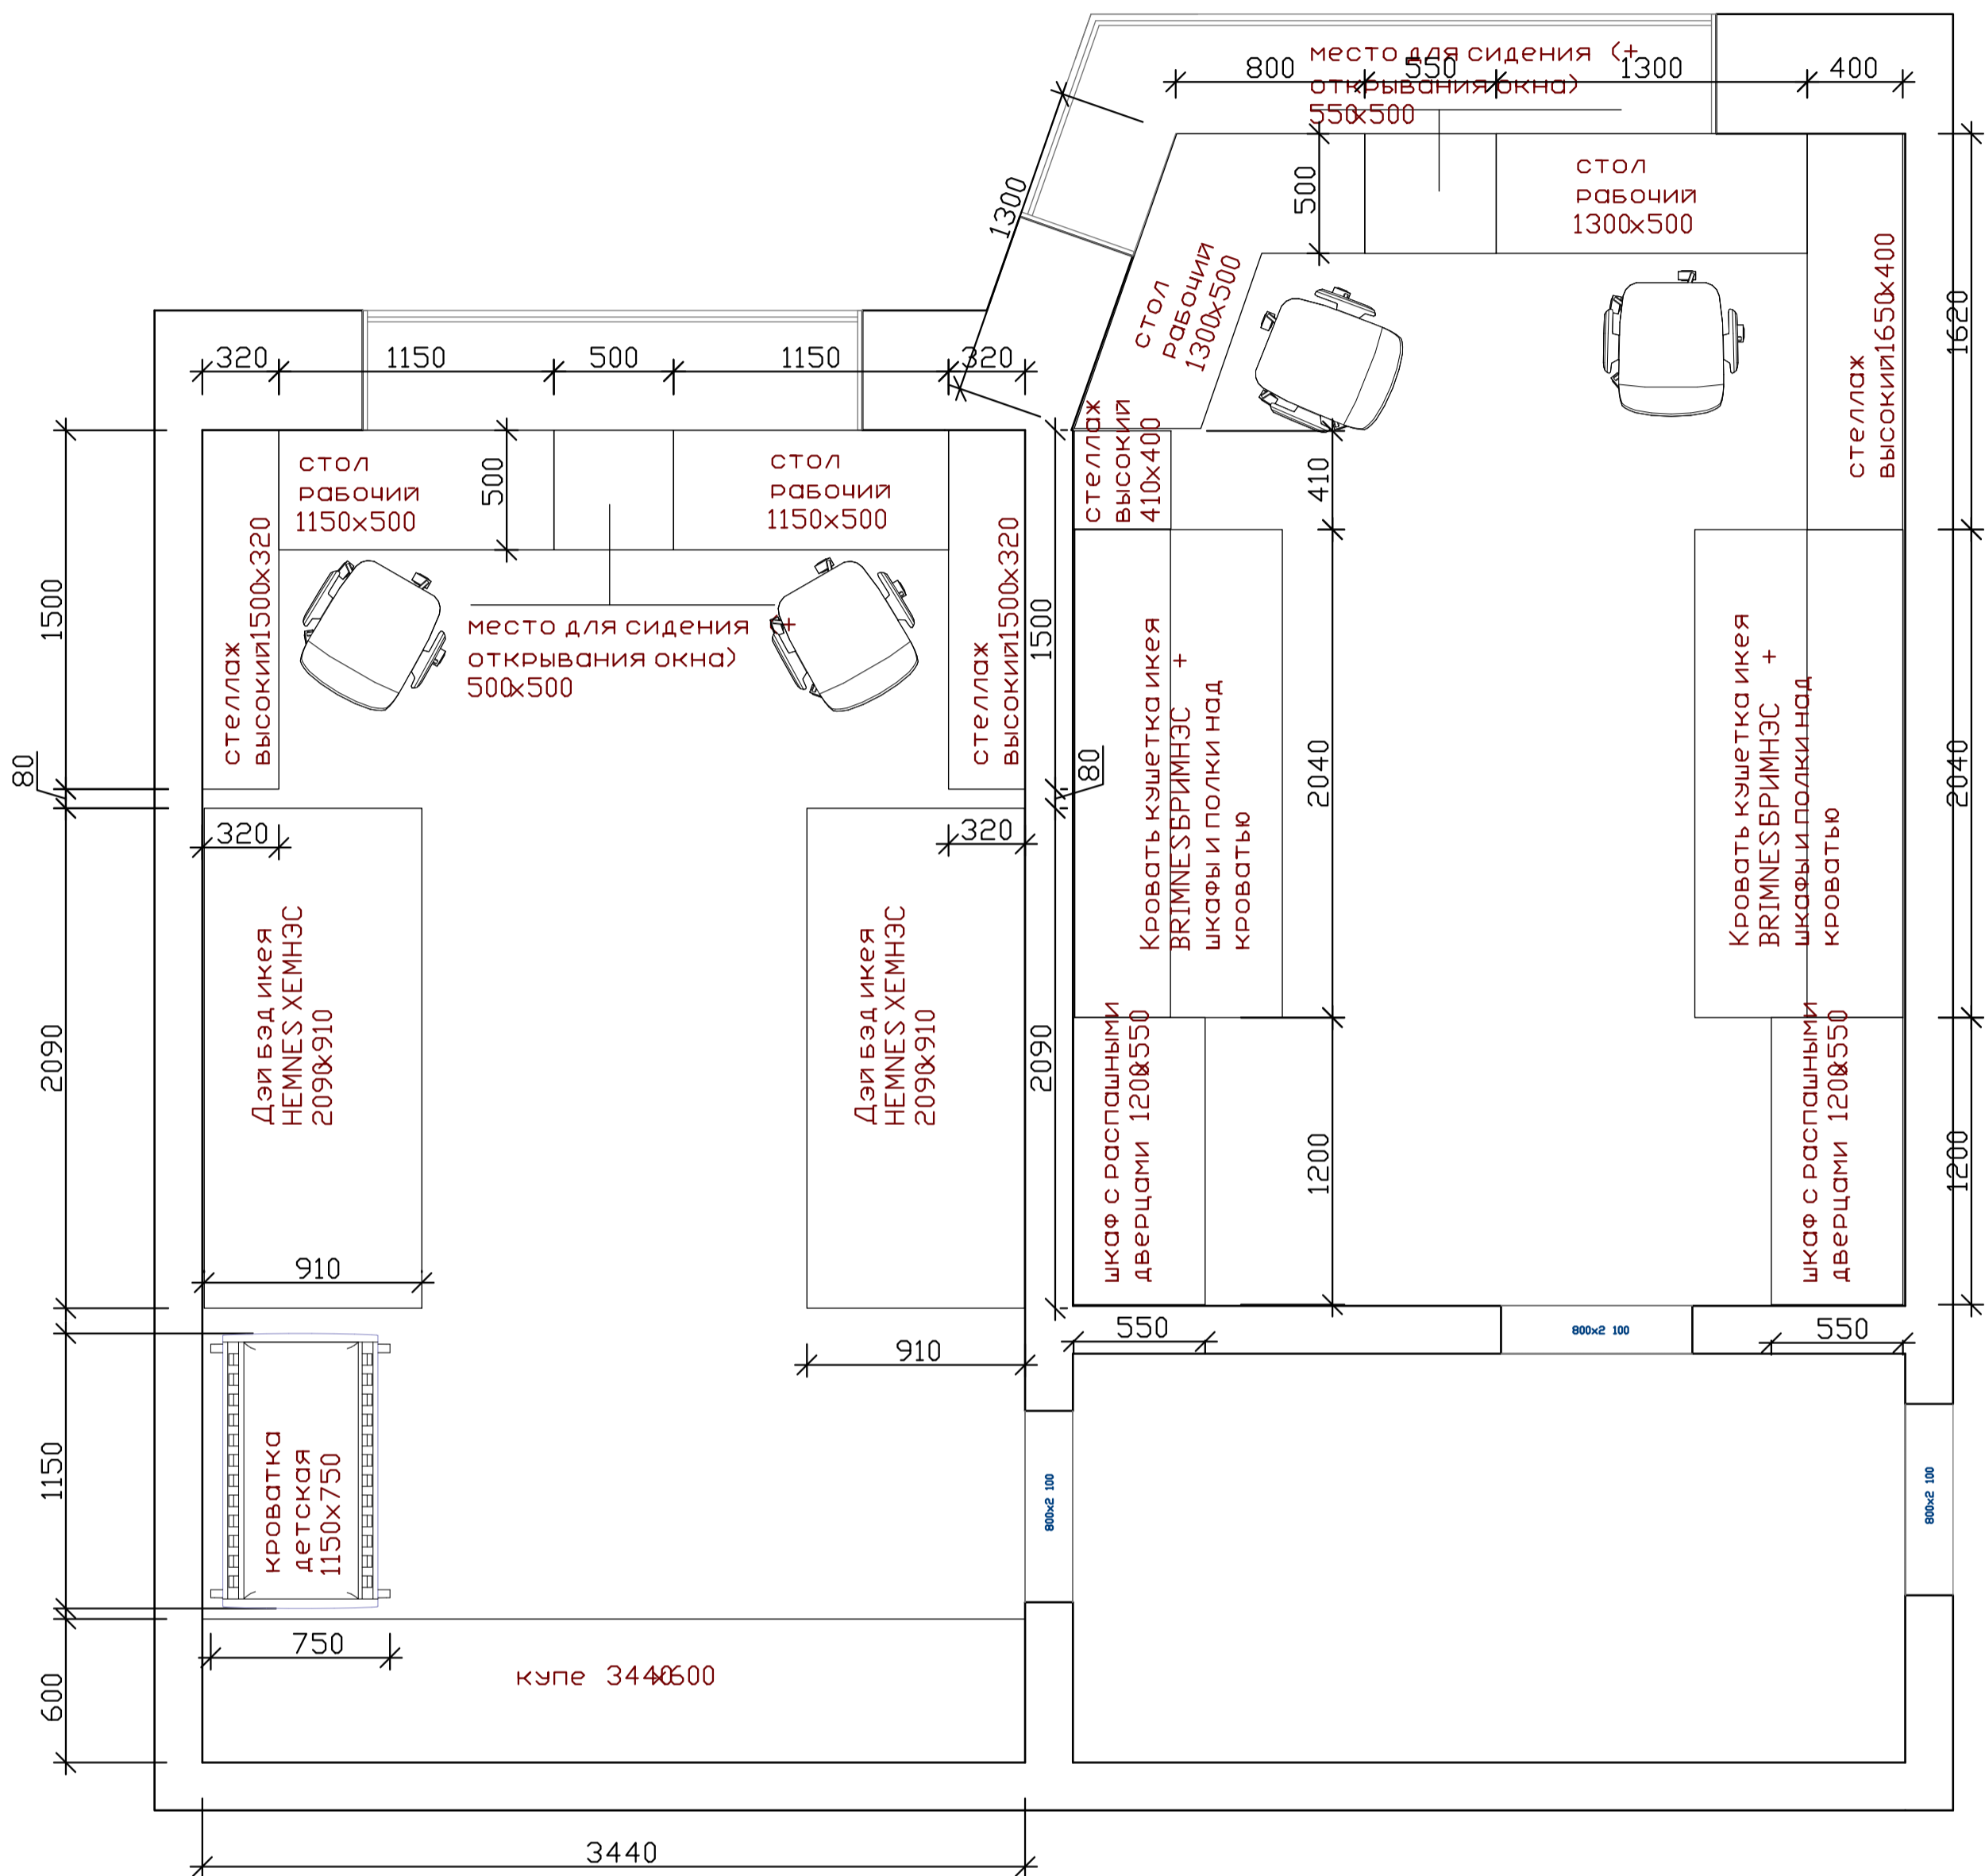

**РАБОЧИЕ ЧЕРТЕЖИ ПО ДИЗАЙНУ  
ДЕТСКИХ КОМНАТ**

ООО "Интеррио"  
Тюмень, ул. Шиллера, 22  
(3452) 61-16-61

ВЕДОМОСТЬ РАБОЧИХ ЧЕРТЕЖЕЙ  
БАЗОВЫЙ ПАКЕТ  
ТЮМЕНЬ, УЛ. ПЕРМЯКОВА 65

	НАИМЕНОВАНИЕ	ЛИСТ
1	ОБМЕРНЫЙ ПЛАН	3
2	ПЛАНИРОВОЧНОЕ РЕШЕНИЕ	4
3	ПЛАН РАССТАНОВКИ МЕБЕЛИ	5
4	ЭКСПЛИКАЦИЯ ПОМЕЩЕНИЙ	6

ОБМЕРНЫЙ ПЛАН

ПЛАНИРОВОЧНОЕ РЕШЕНИЕ

Лист

Листов

4

6

ПЛАН РАССТАНОВКИ МЕБЕЛИ

Лист	Листов
5	6

	Наименование помещения	Площадь, кв.м.
1	комната девочек	19,16
2	комната мальчиков	16,79
Площадь детских комнат		35,95