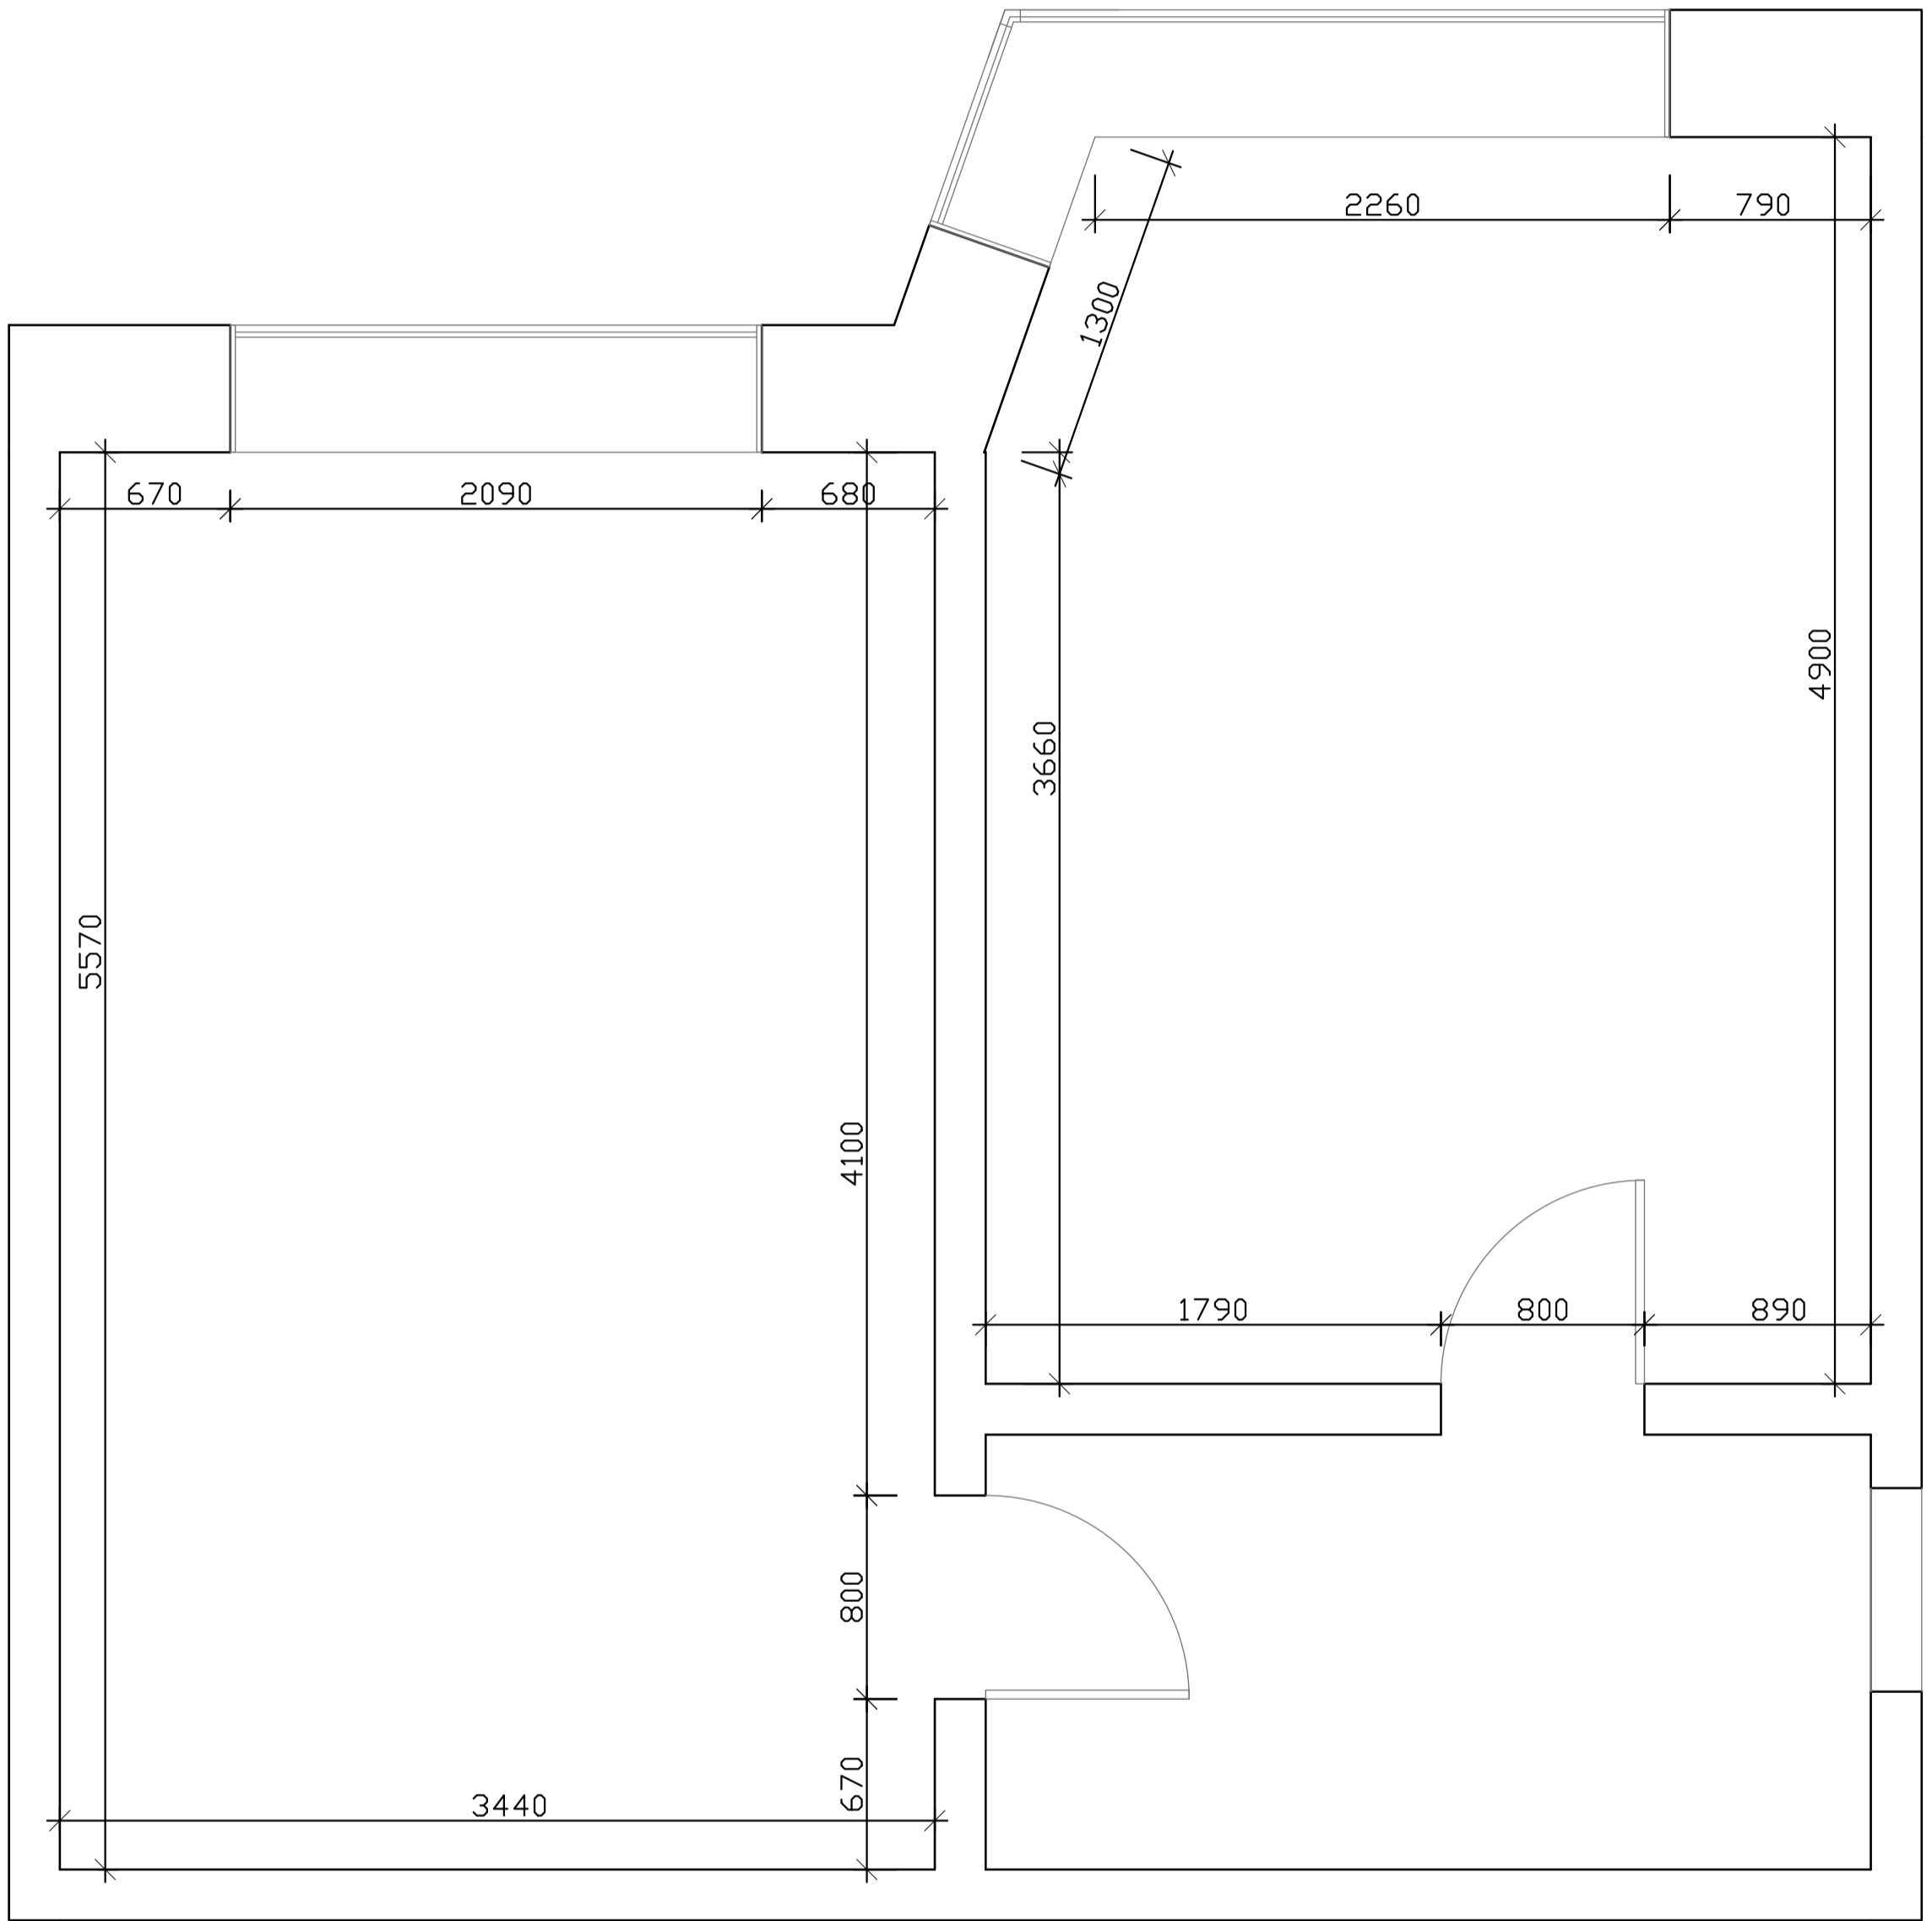

**РАБОЧИЕ ЧЕРТЕЖИ ПО ДИЗАЙНУ  
ДЕТСКИХ КОМНАТ**

ООО "Интеррио"  
Тюмень, ул. Шиллера, 22  
(3452) 61-16-61

ВЕДОМОСТЬ РАБОЧИХ ЧЕРТЕЖЕЙ  
БАЗОВЫЙ ПАКЕТ  
ТЮМЕНЬ, УЛ. ПЕРМЯКОВА 65

	НАИМЕНОВАНИЕ	ЛИСТ
1	ОБМЕРНЫЙ ПЛАН	3
2	ПЛАНИРОВОЧНОЕ РЕШЕНИЕ	4
3	ПЛАН РАССТАНОВКИ МЕБЕЛИ	5
4	ЭКСПЛИКАЦИЯ ПОМЕЩЕНИЙ	6

ОБМЕРНЫЙ ПЛАН

ПЛАНИРОВОЧНОЕ РЕШЕНИЕ

Лист

Листов

4

6

ПЛАН РАССТАНОВКИ МЕБЕЛИ

Лист	Листов
5	6

	Наименование помещения	Площадь, кв.м.
1	комната девочек	19,16
2	комната мальчиков	16,79
Площадь детских комнат		35,95